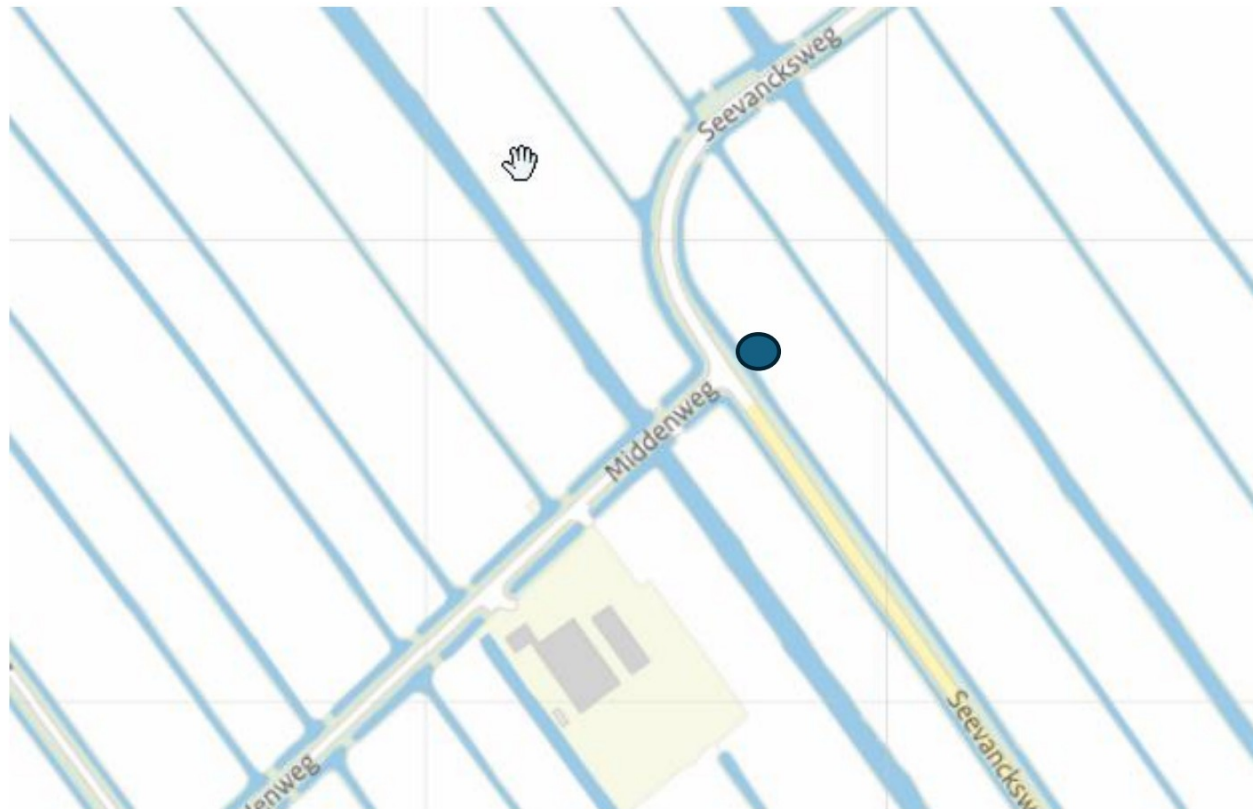

Seevancksweg afgesloten
-datum en tijd-
Middelie volg route
Volendam

Seevancksweg afgesloten
vanaf MFA / Kleine Werf
- datum en tijd -
Westeinde en Raadhuisstraat

Schildjes plaatsen langs de grasrand van de Fabriek en Komeet (attentie verhogend en voorkomen dat men door het gras rijdt)

L303 bij de Kleine Werf, Grote Woud, Kruiswoud op strategische plekken